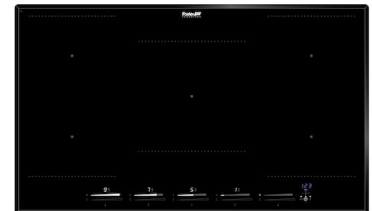

**PORTE-EPICES POUR EVIERS
CONVIVIO**
A100 E20

**PORTE-EPICES POUR EVIERS
CONVIVIO**
A100 E25

RECOMMENDED PAIRINGS

MILANO 4 BRULEURS
G681 F00

POLO
R525 A00

PUNTO 860 INDUCTION 5 ZONES
I384 N45

SAPONE SATINE
R520 A00