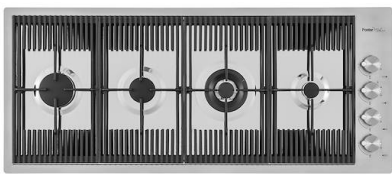

A644 A01

**PLANCHE DE DECOUPE HDPE
POUR EVIERS CONVIVIO**
A100 E27

PLAT INOX POUR EVIERS CONVIVIO
A778 F00

**PORTE-BOUTEILLES POUR EVIERS
CONVIVIO**
A100 E21

**PORTE-BOUTEILLES POUR EVIERS
CONVIVIO**
A100 E26

**PORTE-EPICES POUR EVIERS
CONVIVIO**
A100 E20

**PORTE-EPICES POUR EVIERS
CONVIVIO**
A100 E25

RECOMMENDED PAIRINGS

MILANO 4 BRULEURS
G681 F00

POLO
R525 A00

PUNTO 860 INDUCTION 5 ZONES
I384 N45

SAPONE SATINE
R520 A00